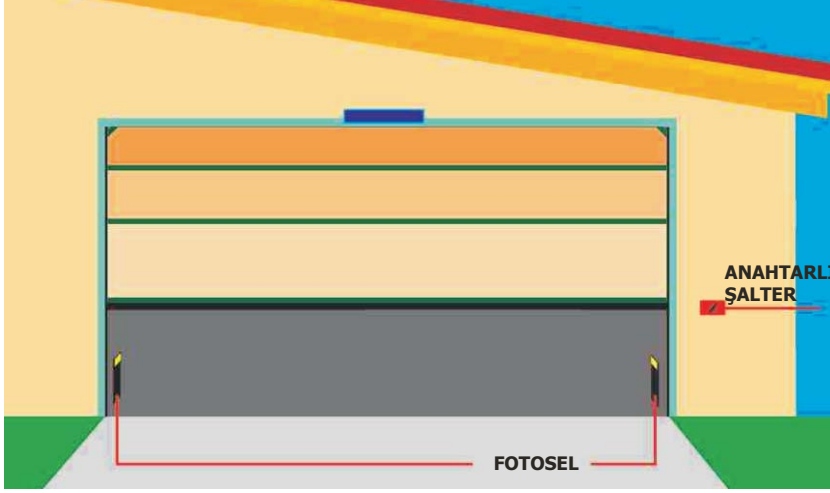

GARAJ KAPISI otomasyon sistemleri

EOS

EOS 120

GARAJ KAPISI otomasyon sistemleri

Yay dengelemeli tavana açılır garaj kapıları için güvenli, fonksiyonel, elektromekanik otomasyon sistemleri

Dahili serbest bırakma ve aydınlatma

Teknik Özellikler

	EOS	EOS 120
Çalışma Gerilimi	230 V %10 50 Hz	230 V %10 50 Hz
Motor Çalışma Gerilimi	24 Vdc	24 Vdc
İtme - Çekme Kuvveti	600 N	1200 N
Açabileceği Kapı Yüksekliği	2.60 m Uzatma Rayı ile 3.60 mt	3.00 m Uzatma Rayı ile 4.00 mt
Ortalama Hız	5.0 m / dakika	5.0 m / dakika
Dahili Tip Radyo Alıcı	433,92 Mhz	433,92 Mhz
Çalışma Sıklığı	100 tur/gün	100 tur/gün
Aydınlatma	25W 24V	25W 24V
Otomatik Kapanma	Var	Var
Akım Kontrollü Geri Dönüş Emniyet Sistemi	Var	Var