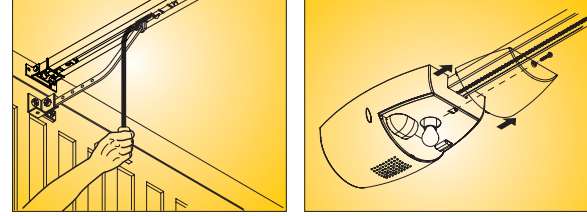

GARAJ KAPISI otomasyon sistemleri

EOS

EOS 120

GARAJ KAPISI otomasyon sistemleri

Yay dengelemeli tavana açılır garaj kapıları için güvenli, fonksiyonel, elektromekanik otomasyon sistemleri

Dahili serbest bırakma ve aydınlatma

Teknik Özellikler

	EOS	EOS 120
Çalışma Gerilimi	230 V %10 50 Hz	230 V %10 50 Hz
Motor Çalışma Gerilimi	24 Vdc	24 Vdc
İtme - Çekme Kuvveti	600 N	1200 N
Açabileceği Kapı Yüksekliği	2.60 m Uzatma Rayı ile 3.60 mt	3.00 m Uzatma Rayı ile 4.00 mt
Ortalama Hız	5.0 m / dakika	5.0 m / dakika
Dahili Tip Radyo Alıcı	433,92 Mhz	433,92 Mhz
Çalışma Sıklığı	100 tur/gün	100 tur/gün
Aydınlatma	25W 24V	25W 24V
Otomatik Kapanma	Var	Var
Akım Kontrollü Geri Dönüş Emniyet Sistemi	Var	Var