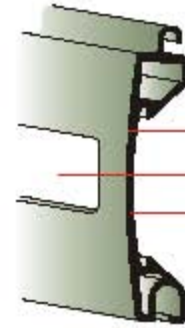

Palet Seçenekleri

Pencereli ekstrüzyon alüminyum palet